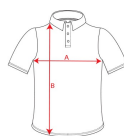

ESQUEMA

CANTIDADES

	Caja	Pack
Adultos:	50 ud.	1 ud.