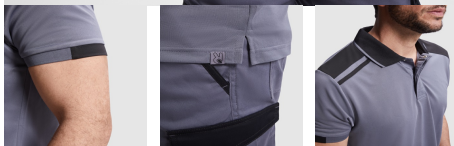

COLORES

0260

2302

5505

REPROCESOS DISPONIBLES

Transfer

Manipulado

TALLAS

Adultos:	S	M	L	XL	2XL	3XL
ANCHO (A)	50cm	53cm	56cm	59cm	63cm	66cm
LARGO (B)	69cm	71cm	73cm	75cm	77cm	79cm