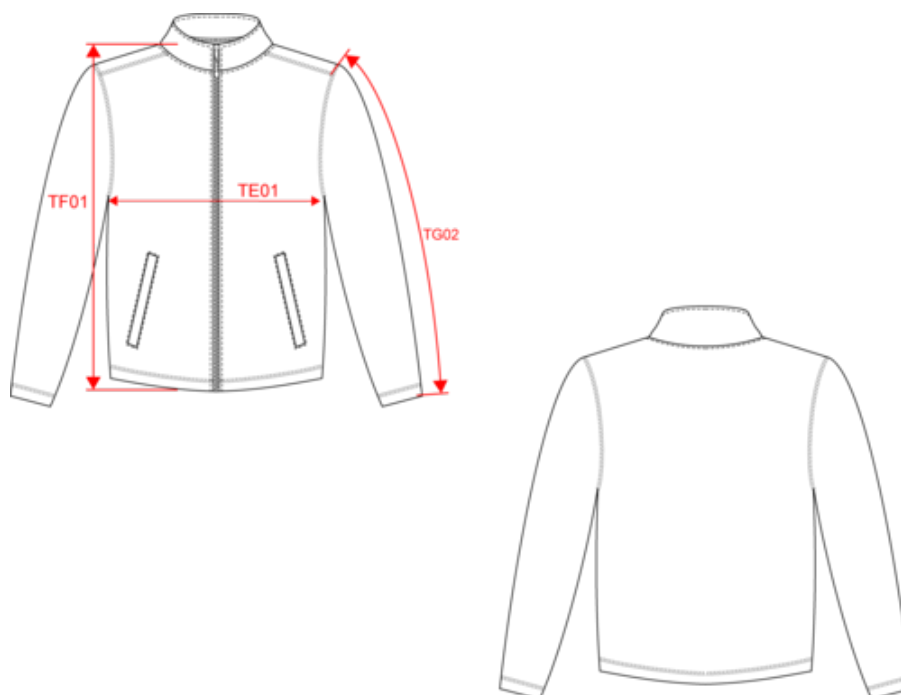

WK903

Chaqueta micropolar con cremallera

- Tratamiento antibolitas : mantiene un aspecto liso y suave con el paso del tiempo.
- Resistente y de cuidado fácil.
- Tejido grueso : mantenimiento óptimo del calor.

100% poliéster. Poliéster micropolar con tratamiento anti-pilling. 2 bolsillos con cremallera en parte frontal. Peso medio en la talla L : 680g.

Certificaciones

Informacion adicional

Logistica

Pais de origen

Codigo de aduanas

WK903

Chaqueta micropolar con cremallera

Dimensiones

Measurements in cm	S	M	L	XL	XXL	3XL	4XL
TE01 - 1/2 chest width at 1.5cm below armhole	53.00	56.00	59.00	62.00	65.00	68.00	71.00
TF01 - Total height from HSP	69.00	71.00	73.00	75.00	77.00	79.00	81.00
TG02 - Long sleeve length	64.00	65.50	67.00	68.50	70.00	71.50	73.00