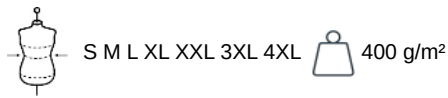

100% poliéster. Poliéster micropolar con tratamiento anti-pilling. 2 bolsillos con cremallera en parte frontal. Peso medio en la talla L : 680g.

Certificaciones

Informacion adicional

Logistica

Pais de origen