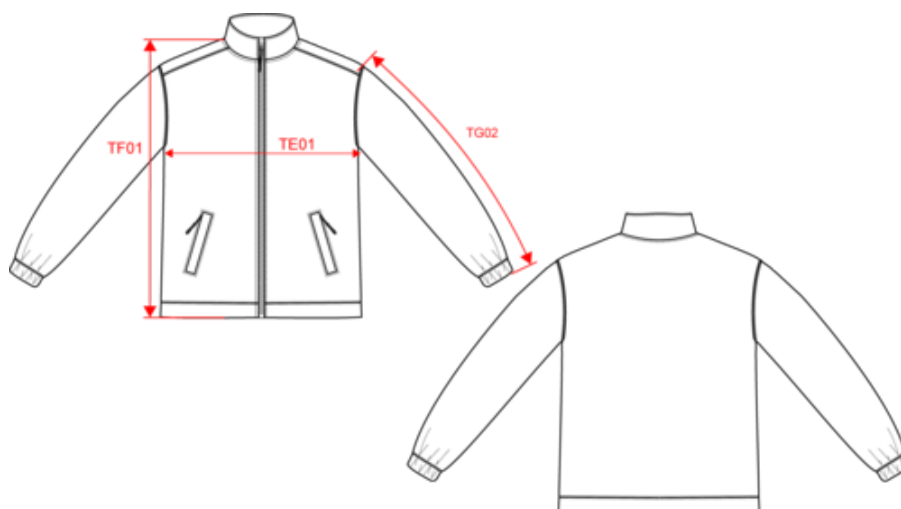

KARIBAN

K940

Chaqueta polar ajustable con puños elásticos

- Poliéster micropolar con tratamiento antipilling.
- Estilo funcional y ajustable con cordón elástico.
- Puños ajustados.

100% poliéster micropolar con tratamiento antipilling. 2 bolsillos laterales con cremallera y ribete. Cierre con cremallera. Puños elásticos. Bajo de la prenda ajustable con cordón elástico (elástico se fija en el interior para que resulte invisible). Peso medio en la talla L : 565g.

K940

Chaqueta polar ajustable con puños elásticos

Dimensiones

Measurements in cm	XS	S	M	L	XL	XXL	3XL	4XL	5XL
TE01 - 1/2 chest width at 1.5cm below armhole	50.00	53.00	56.00	59.00	62.00	65.00	68.00	71.00	74.00
TF01 - Total height from HSP	67.00	69.00	71.00	73.00	75.00	77.00	79.00	81.00	83.00
TG02 - Long sleeve length	63.00	64.00	65.50	67.00	68.50	70.00	71.50	73.00	74.00