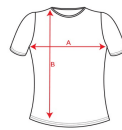

EXTREME WOMAN CA1218

DESCRIPCIÓN

Camiseta semientallada, de manga larga y cuello acabado con ribete fino. Sin puños. Costuras laterales.

COMPOSICIÓN

100% algodón, punto liso, 160 g/m². Color gris vigoré 58: 85% algodón / 15% viscosa.

OBSERVACIONES

*Etiqueta Removible. *Dúo Concept.

TALLAS

Adultos:: S · M · L · XL · 2XL · 3XL / :

ESQUEMA

CANTIDADES

	Caja	Pack
Adultos:	50 ud.	1 ud.

COLORES

TALLAS

Adultos:	S	M	L	XL	2XL	3XL
ANCHO (A)	40cm	43cm	46cm	49cm	52cm	55cm
LARGO (B)	60cm	62cm	64cm	66cm	68cm	70cm

REPROCESOS DISPONIBLES

CERTIFICADOS