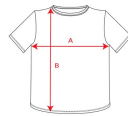

DOGO PREMIUM CA6502

DESCRIPCIÓN

Camiseta de manga corta. Cuello redondo de 4 capas en canalé 1x1 con cubrecosturas de hombro a hombro. Costuras laterales.

COMPOSICIÓN

100% algodón, punto liso, 165 g/m². Color gris vigoré 58: 85% algodón / 15% viscosa.

OBSERVACIONES

*Talla 4XL en los colores: blanco 01, negro 02, marino 55, verde botella 56, royal 05 y gris 58. *Talla 5XL en color blanco 01 y negro 02. *Etiqueta removible. *Disponible tallas infantiles. *Disponible mujer.

TALLAS

Adultos:: S · M · L · XL · 2XL · 3XL · 4XL · 5XL / Niños:: 3/4 · 5/6 · 7/8 · 9/10 · 11/12

ESQUEMA

CANTIDADES

	Caja	Pack
Adultos:	100 ud.	5 ud.
Niños:	100 ud.	5 ud.

COLORES

TALLAS

Adultos:	S	M	L	XL	2XL	3XL	4XL	5XL
ANCHO (A)	49cm	52cm	55cm	58cm	62cm	66cm	70cm	74cm
LARGO (B)	69cm	71cm	73cm	75cm	77cm	79cm	81cm	83cm

Niños:	3/4	5/6	7/8	9/10	11/12
ANCHO (A)	33cm	36cm	39cm	43cm	47cm
LARGO (B)	43cm	47cm	51cm	55cm	59cm

CERTIFICADOS

www.oeko-tex.com

REPROCESOS DISPONIBLES

Transfer

Manipulado