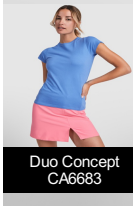

DOGO PREMIUM CA6502