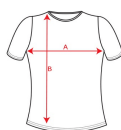

BALI CA6597

DESCRIPCIÓN

Camiseta de manga corta con cuello fino ribeteado. Tejido de fácil lavado y secado, muy confortable. Corte entallado con costuras laterales.

COMPOSICIÓN

95% algodón / 5% elastano, punto liso, 200 g/m².

OBSERVACIONES

*Etiqueta removible.

TALLAS

Adultos:: S · M · L · XL · 2XL / :

ESQUEMA

CANTIDADES

Adultos:

Caja	Pack
100 ud.	5 ud.

COLORES

REPROCESOS DISPONIBLES

TALLAS

Adultos:	S	M	L	XL	2XL
ANCHO (A)	39cm	42cm	45cm	48cm	51cm
LARGO (B)	58cm	60cm	62cm	64cm	66cm

CERTIFICADOS

www.oeko-tex.com