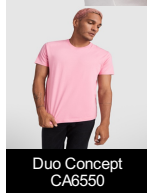

BALI CA6597