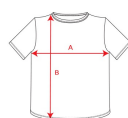

ESQUEMA

CANTIDADES

Adultos:

Caja	Pack
100 ud.	10 ud.